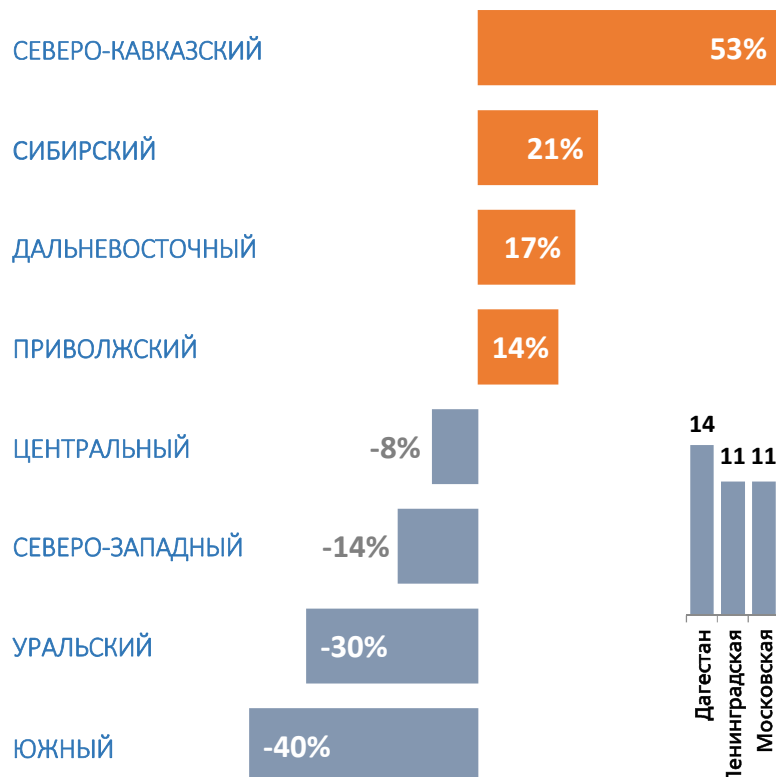

Динамика происшествий на железнодорожных переездах ОАО «РЖД» по федеральным округам и субъектам РФ по итогам 2025 г.

Динамика ДТП по федеральным округам, %

Федеральные округа РФ	ДТП	Количество переездов	Приведенный коэффициент количества столкновений на 100 переездов
Центральный ФО	48	2795	1,717
Приволжский ФО	32	1886	1,697
Дальневосточный ФО	28	706	3,966
Северо-Кавказский ФО	23	309	7,443
Сибирский ФО	23	1381	1,665
Северо-Западный ФО	19	1559	1,219
Южный ФО	15	850	1,765
Уральский ФО	7	617	1,135
ИТОГО	195	10103	1,93

Распределение ДТП по субъектам РФ, случаев

* - ДТП на ж/д переездах, находящихся на территории Казахстана (ПРИВ ж.д.)